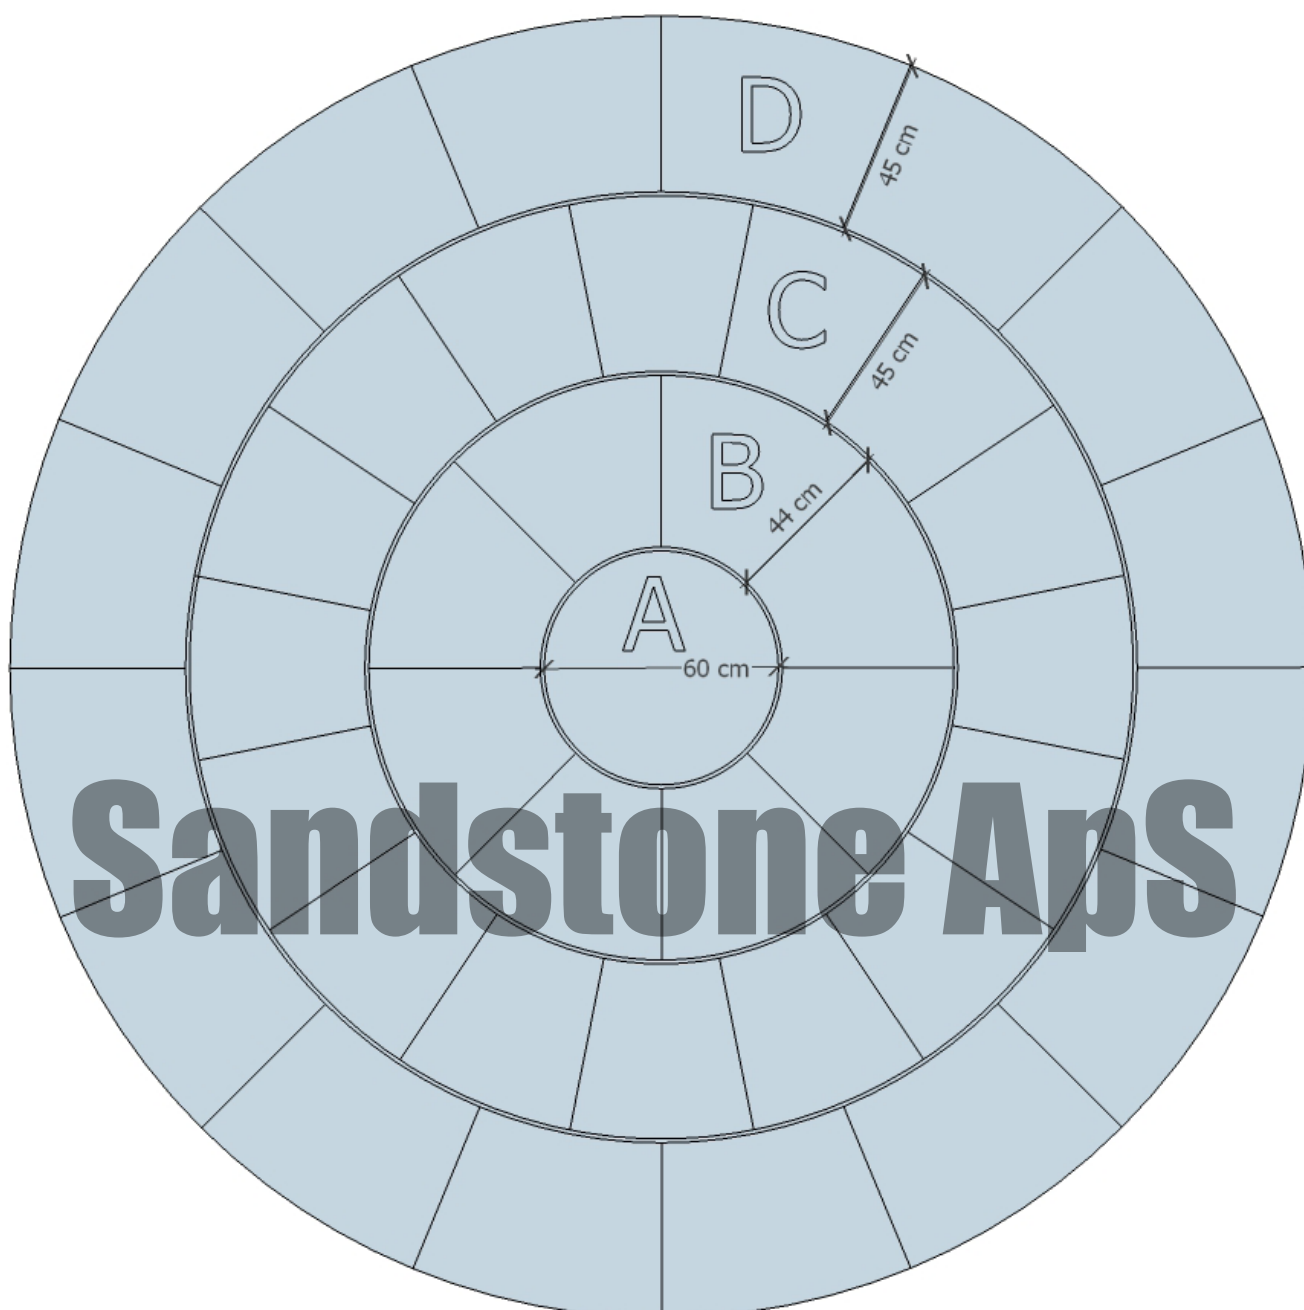

Cirkele læggemønster

Her er vist hvordan I samler en cirkeletterasse fra Sandstone ApS

Har I yderligere spørgsmål, er I meget velkommen til at kontakte os på 5780 1022

Rigtig God fornøjelse.

3,3 m cirkeletterasse

Cirkeleg gemønster

Her er vist hvordan I samler en cirkeletterasse fra Sandstone ApS

Har I yderligere spørgsmål, er I meget velkommen til at kontakte os på 5780 1022

Rigtig God fornøjelse.

4 m cirkeletterasse